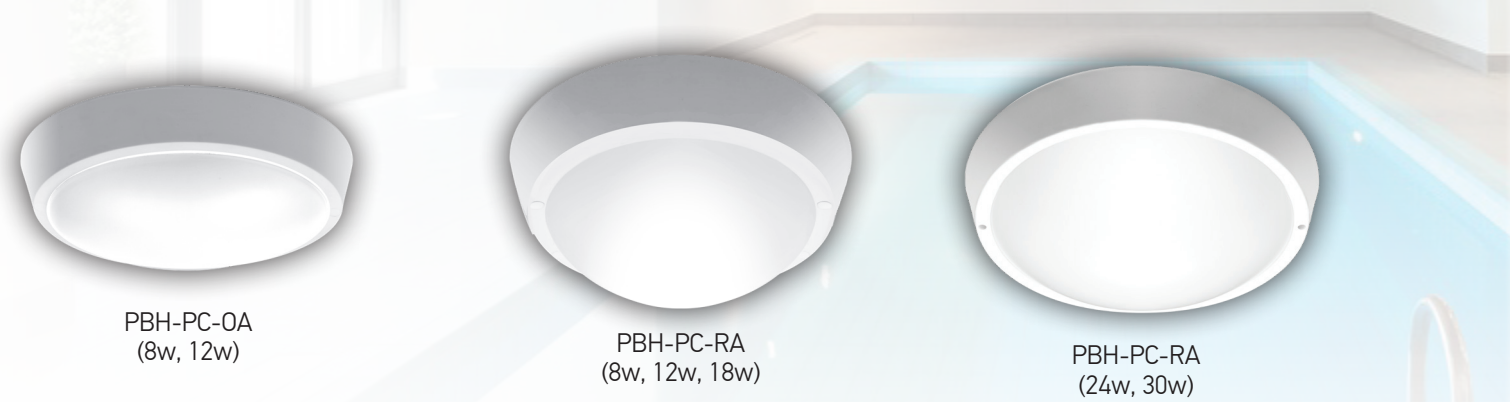

Светильники светодиодные пылевлагозащищенные **PBH-PC**

Предназначены для освещения помещений с повышенной запыленностью и влажностью

ВЫСОКОЕ КАЧЕСТВО СВЕТА

Ra > 80, коэффициент пульсации < 5%

АНТИВАНДАЛЬНЫЙ КОРПУС ИЗДЕЛИЯ

ОПАЛОВЫЙ РАССЕЙВАТЕЛЬ ИЗ ПОЛИКАРБОНАТА

Мягкий рассеянный свет

PBH-PC-0A
(8w, 12w)

PBH-PC-RA
(8w, 12w, 18w)

PBH-PC-RA
(24w, 30w)

ТЕХНИЧЕСКИЕ ХАРАКТЕРИСТИКИ

- Источник света: светодиоды SMD2835
- Материал корпуса: полипропилен
- Цвет корпуса: белый
- Материал рассеивателя: опаловый поликарбонат
- Цветовая температура: 4000К
- Угол светораспределения: 120°
- Входное напряжение: 180–240 В
- Коэффициент пульсации: < 5%
- Температура эксплуатации: -20...+45 °С
- Срок службы светодиодов: 25 000 часов
- Гарантийный срок: 2 года