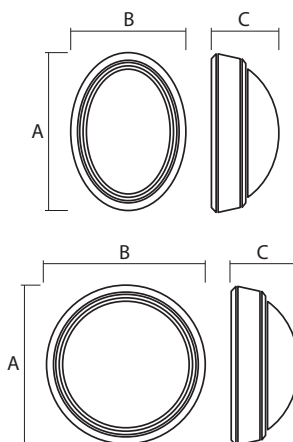

ОПАЛОВЫЙ РАССЕЙВАТЕЛЬ ИЗ ПОЛИКАРБОНАТА

Мягкий рассеянный свет

PBH-PC-0A
(8w, 12w)

PBH-PC-RA
(8w, 12w, 18w)

PBH-PC-RA
(24w, 30w)

ТЕХНИЧЕСКИЕ ХАРАКТЕРИСТИКИ

- Источник света: светодиоды SMD2835
- Материал корпуса: полипропилен
- Цвет корпуса: белый
- Материал рассеивателя: опаловый поликарбонат
- Цветовая температура: 4000К
- Угол светораспределения: 120°
- Входное напряжение: 180–240 В
- Коэффициент пульсации: < 5%
- Температура эксплуатации: -20...+45 °С
- Срок службы светодиодов: 25 000 часов
- Гарантийный срок: 2 года

PBH-PC-RA 30w

Код для заказа	Штрих-код	Артикул	Мощность, Вт	Световой поток, лм	Исполнение	Индекс цветопередачи, Ra	Коэф. мощ.	Размеры, АхВхС, мм	Вес, кг	Упак., шт.
1024565	4690601024565	PBH-PC-0A 8w 4000K WHITE IP65	8	600	овал	>75	>0,5	188×128×62	0,120	1/24
1024602A	4690601024602	PBH-PC-0A 12w 4000K WHITE IP65	12	900	овал	>75	>0,5	188×128×62	0,135	1/24
1024589	4690601024589	PBH-PC-RA 8w 4000K WHITE IP65	8	600	круг	>75	>0,5	Ø170×76	0,165	1/24
1024626A	4690601024626	PBH-PC-RA 12w 4000K WHITE IP65	12	900	круг	>75	>0,5	Ø170×76	0,175	1/24
5017238	4895205017238	PBH-PC-RA 18w 4000K WHITE IP65	18	1 350	круг	>75	>0,5	Ø220×88	0,270	1/20
5020788	4895205020788	PBH-PC-RA 24w 4000K WHITE IP65	24	1 800	круг	>80	>0,5	Ø270×93	0,440	1/16
5020081	4895205020081	PBH-PC-RA 30w 4000K WHITE IP65	30	2 250	круг	>80	>0,9	Ø320×102	0,660	1/10