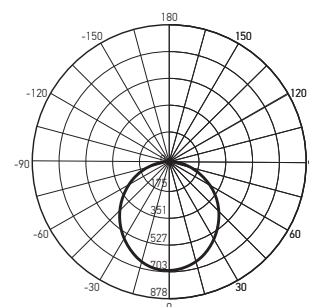

ОПАЛОВЫЙ РАССЕЙВАТЕЛЬ ИЗ ПОЛИКАРБОНАТА

Мягкий рассеянный свет

PBH-PC-0A
(8w, 12w)

PBH-PC-RA
(8w, 12w, 18w)

PBH-PC-RA
(24w, 30w)

ТЕХНИЧЕСКИЕ ХАРАКТЕРИСТИКИ

- Источник света: светодиоды SMD2835
- Материал корпуса: полипропилен
- Цвет корпуса: белый
- Материал рассеивателя: опаловый поликарбонат
- Цветовая температура: 4000К
- Угол светораспределения: 120°
- Входное напряжение: 180–240 В
- Коэффициент пульсации: < 5%
- Температура эксплуатации: -20...+45 °С
- Срок службы светодиодов: 25 000 часов
- Гарантийный срок: 2 года